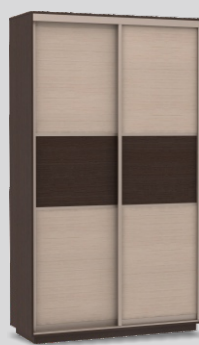

## Новинка! Шкаф-купе Экспресс Хит!

120x220x60 см

120x220x60 см

140x220x60 см

Мини  
 дуб молочный/  
 дуб молочный  
 90x190x45 см

Мини  
 венге/ венге  
 90x190x45 см

Мини  
 венге/ дуб молочный  
 90x190x45 см

Мини  
 дуб молочный/ венге  
 90x190x45 см

Модуль  
 венге  
 дуб молочный  
 60/70/80 см

Угловой терминал  
 венге  
 дуб молочный  
 30x220x60 см

Компоновка  
 шкафа Мини

Компоновка шкафа Мини  
 с дополнительными полками