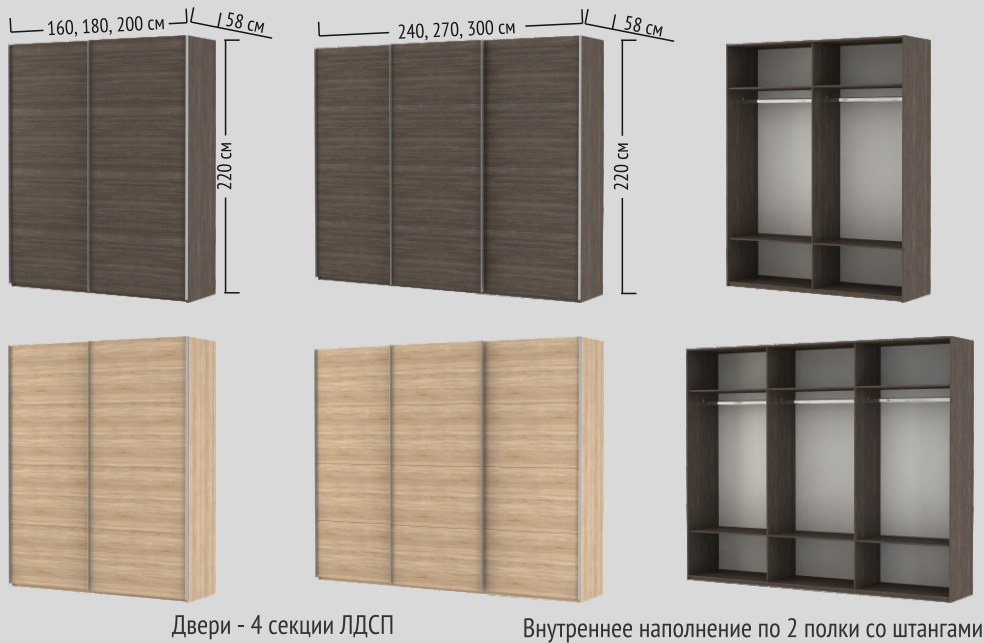

Базовая комплектация

Двери - 4 секции ЛДСП

Внутреннее наполнение по 2 полки со штангами

Дополнительные полки

80/90/100 см

2 000 р.
1 000 р.

Модуль с ящиками

80/90/100 см

5 000 р.
2 500 р.

Новая серия премиальных шкафов-купе «Эста»

- ❑ Бесшумная дверная система с доводчиками Hettich Topline L.
- ❑ Высококачественная немецкая фурнитура Hettich.
- ❑ Выдвижные ящики Hettich Quadro с демпферами.
- ❑ Современные декоры ЛДСП Egger: Дуб Бардолино и Венге Мали