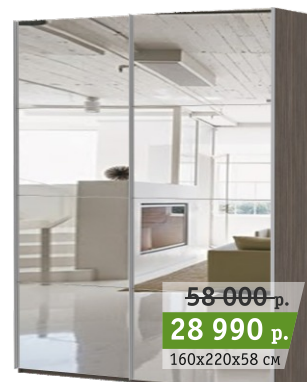

58 000 р.
28 990 р.
160x220x58 см

180x220x58 см ~~62000 р.~~ 30 990 р.
200x220x58 см ~~66000 р.~~ 32 990 р.